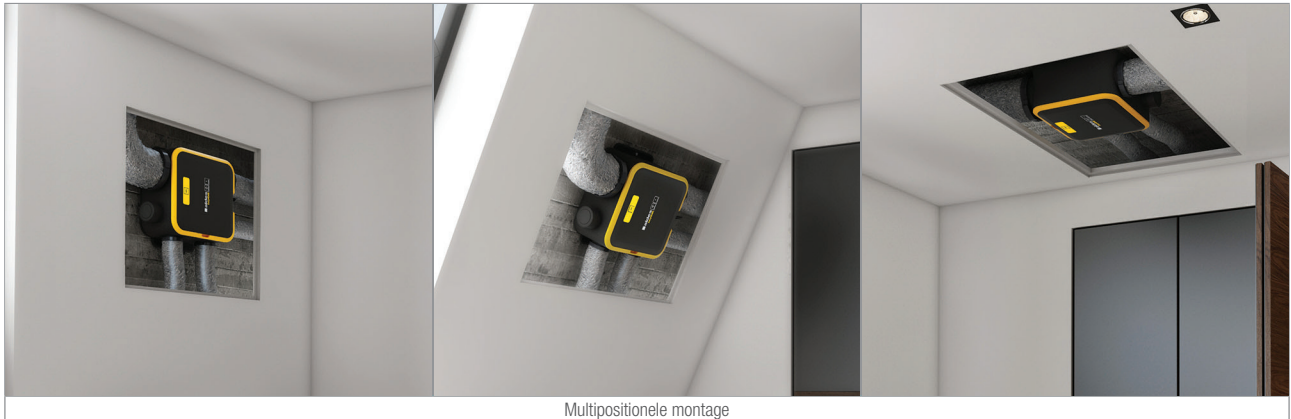

Luchtzuiverend C systeem EasyHOME® AUTO COMPACT Classic

Zelfregelende ventilatie

MONTAGE

Multipositionele montage

AERAUISCHE KENMERKEN