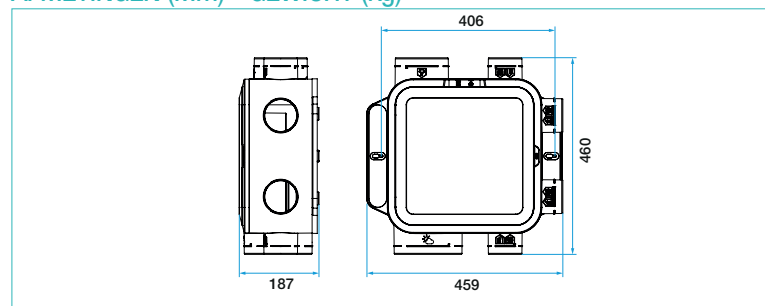

AFMETINGEN (Mm) - GEWICHT (kg)

- Gewicht (groep): 3,6 kg

SAMENSTELLING VAN DE KITS

	Groep EasyHOME® Auto COMPACT	Kit EasyHOME® Auto COMPACT + BIP	Kit EasyHOME® Auto COMPACT + ColorLINE®
Code	11026034	11026035	11026036
Groep	Groupe EasyHOME® AUTO COMPACT		
Autoampli keuken Ø125 mm	1	1	1
Regelaar badkamer Ø80 mm	1	1	2
Regelaar toilet Ø80 mm	1	1	2
Rooster ColorLINE Ø125 mm wit + mof	/	/	1
Rooster ColorLINE Ø80 mm wit + mof	/	/	2
Rooster BIP Ø125 mm + mof	/	1	/
Rooster BIP Ø80 mm + mof	/	2	/
Afsluitdop aftakking Ø80 mm	2	2	2
Uitblaasaansluiting Ø160/125 mm	1	1	1

TECHNISCHE KENMERKEN

- Max. opgenomen vermogen AUTO-modus / BOOST-modus: 14 W / 26 W
- Gemiddeld verbruik F4 (1 bad + 1 toilet): 14 W-Th-C
- Spanning: 230 V - 50 Hz eenfasig
- Max. stroomsterkte: 0,2 A
- Beschermingsklasse van de groep: IPX2

OVEREENSTEMMING

- CE-conform
- Elektrische recycleerbaarheid WEEE
- ErP ⁽¹⁾.

⁽¹⁾ Overeenkomstig verordening 1253/2014 inzake Ecodesign en Uitgesloten van verordening 1254/2014 inzake Energie-etikettering want max. vermogen <30 W.